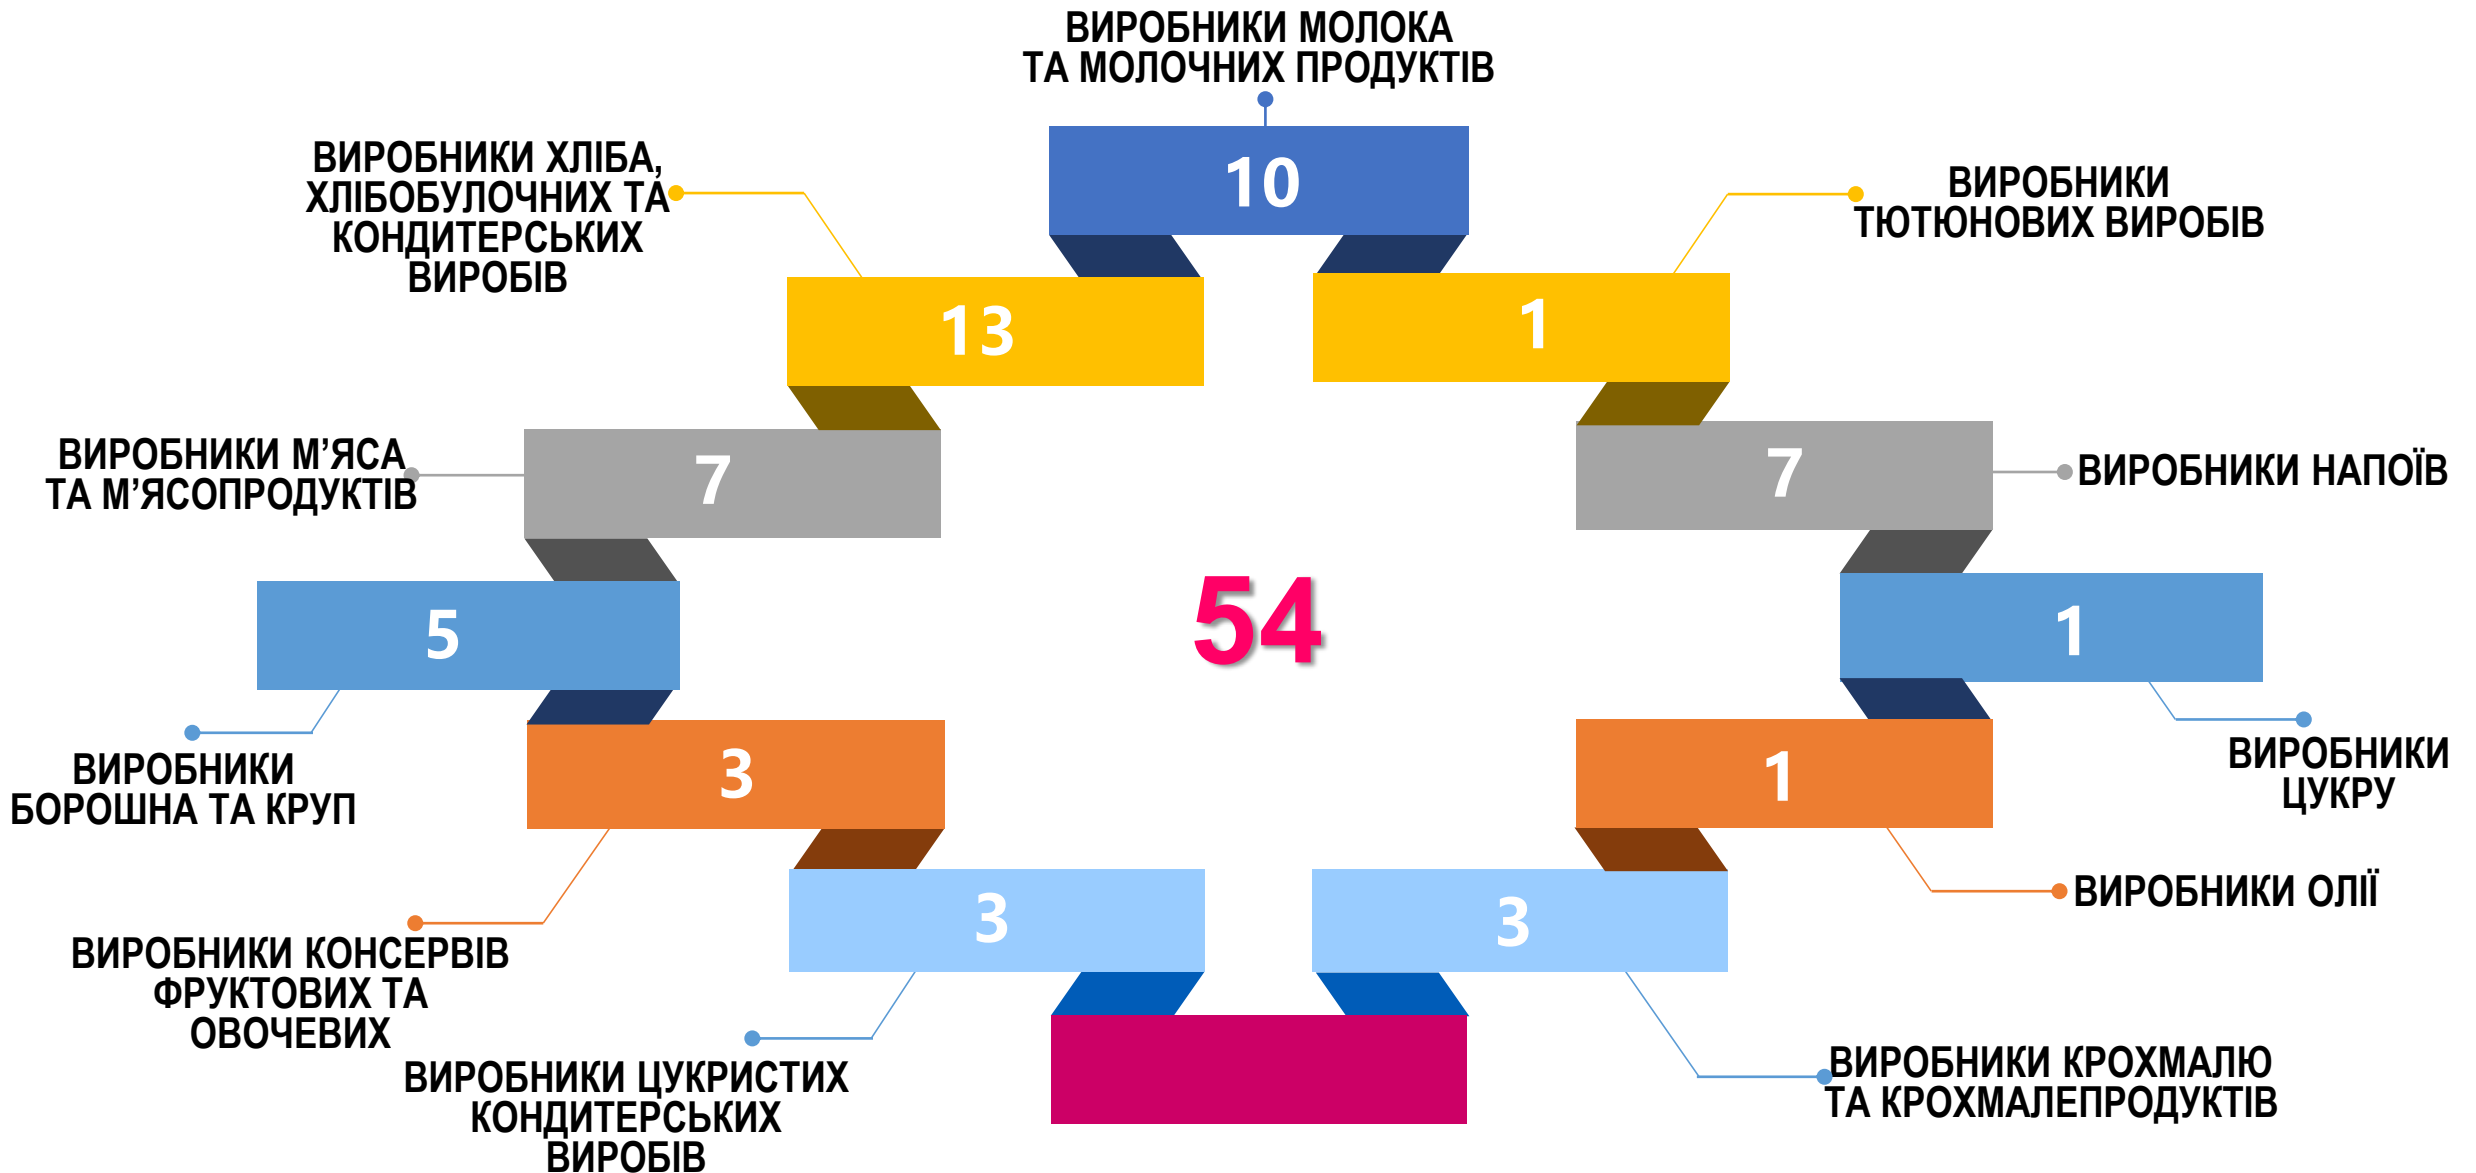

ПІДПРИЄМСТВА ХАРЧОВОЇ ТА ПЕРЕРобНОЇ ГАЛУЗІ ОБЛАСТІ, СЕРТИФІКОВАНІ ЗА МІЖНАРОДНИМИ СИСТЕМАМИ НАССР та ISO